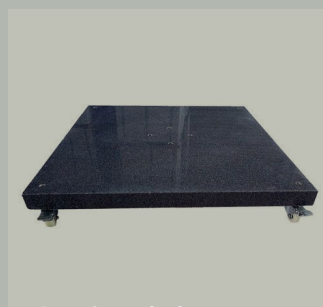

Sonnenschirme

Granitsockel
90 kg
mit 4 Rädern

passend für Eifel und Liva